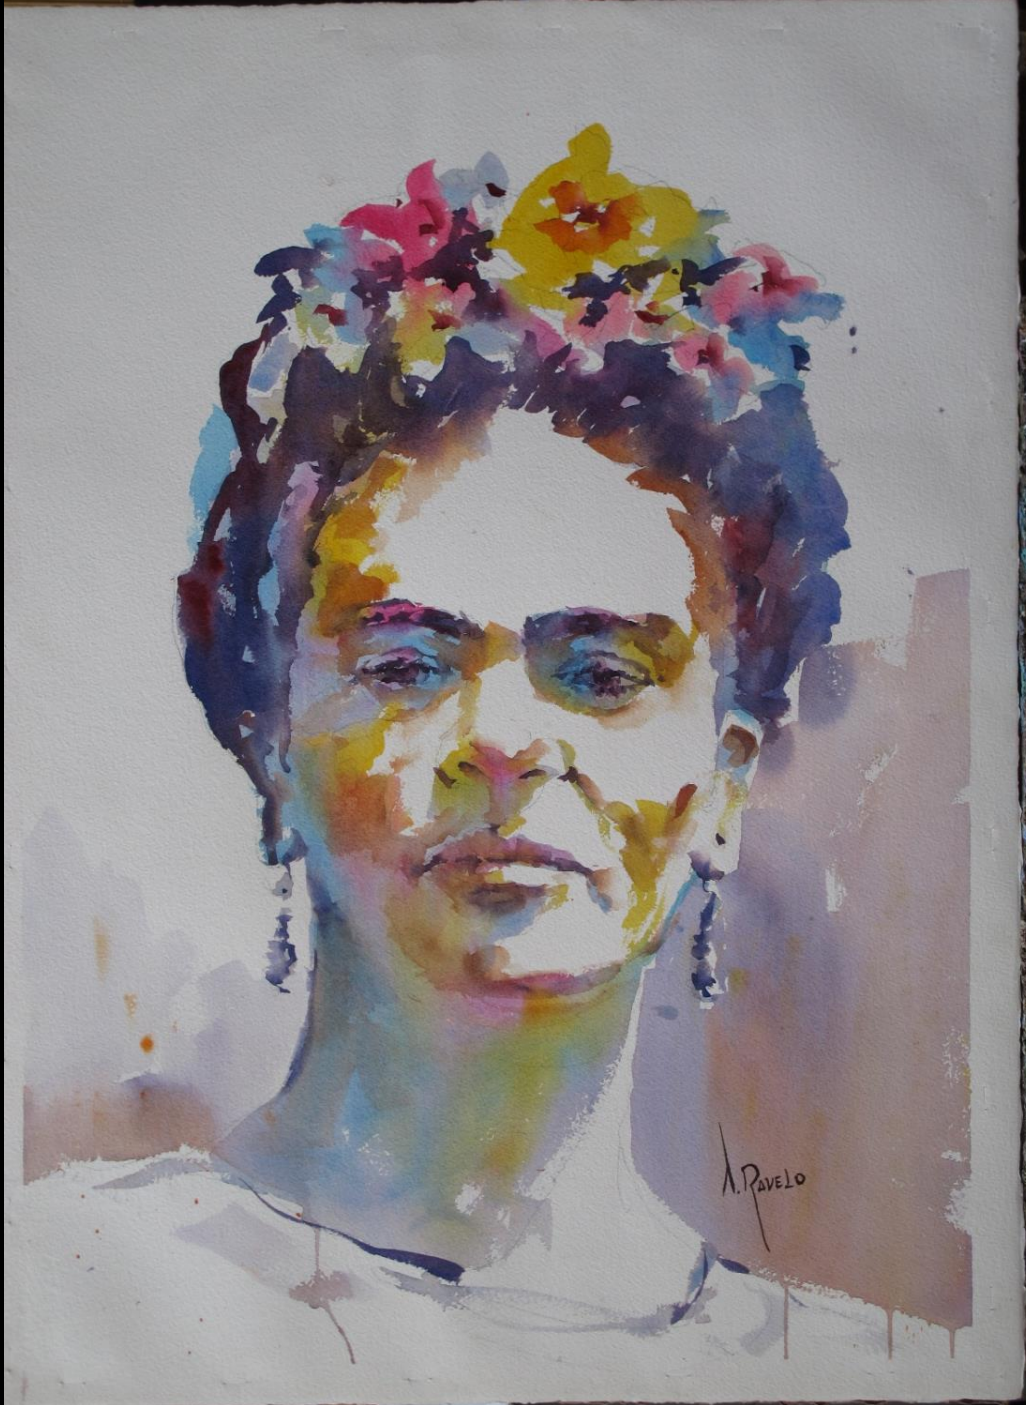

**MUSEO NACIONAL**  
**DE LA ACUARELA**  

---

**ALFREDO GUATI ROJO**

*"un portaborse in felpa" Per Nina con amor come alla lettrice Giusti Taja per Maria*

Madreita's Para Nina una pequeña matrona mexicana. Gvati Rovo

E. H. W.

C. SILVA M.

"RICHIOS"  
1905  
M. VARGAS

Gabriela  
bud

MONIARAZ '14

ría Adelina Flores  
BARRIO DE GUADALUPE — CP. 29230 —

HOSTAL

CASA GATA

que  
la  
im-  
lado  
oro.  
can,  
y en  
erto.  
cion  
re al  
co y

erica  
entre  
asta,  
y en-  
e.

lultur  
raron  
a del  
equi-

de el  
la era  
con se  
mbr-  
estabn  
estado  
erno y

almea  
fueron  
lo, que  
emaca,  
los de-  
retaban