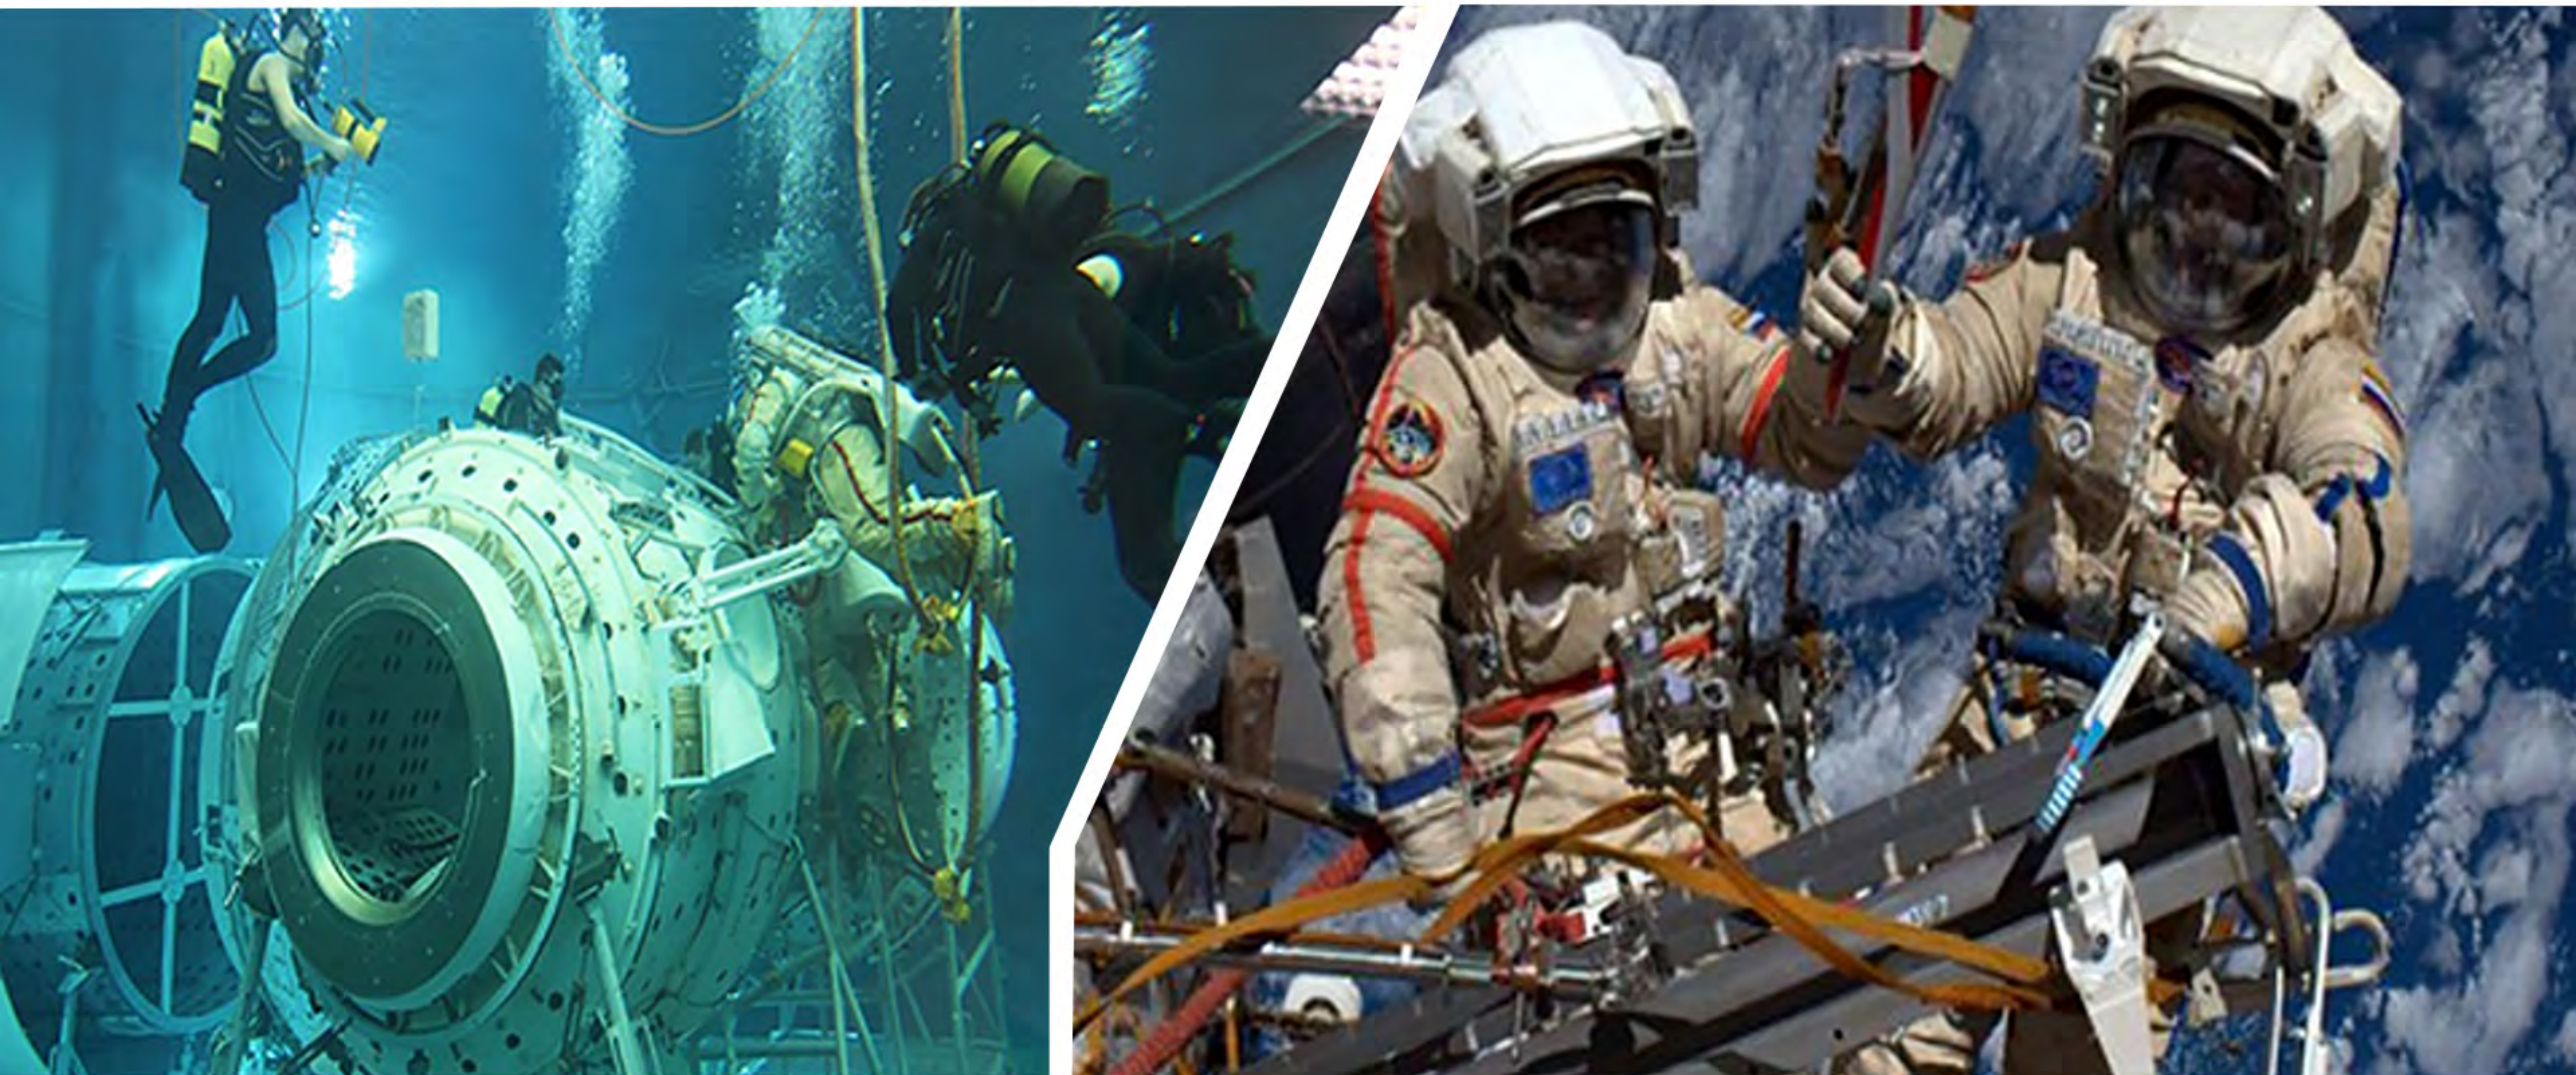

PER ASPERA AD ASTRA ✨ ЧЕРЕЗ ТЕРНИИ К ЗВЕЗДАМ

OPEN | ОТКРЫТЫЙ SPACE | КОСМОС

ВЫСТАВКА КОСМИЧЕСКОЙ ТЕХНИКИ И ТЕХНОЛОГИЙ

г. Санкт - Петербург

20 октября - 30 ноября

vk.com/openspace_official

www.openspace.one

УЗНАЙ БОЛЬШЕ

0+

СКАФАНДР СЕРИИ "ОРЛАН"

**АВТОМАТИЧЕСКАЯ
МЕЖПЛАНЕТНАЯ
СТАНЦИЯ "ВЕНЕРА-10"**

**АВТОМАТИЧЕСКАЯ
МЕЖПЛАНЕТНАЯ
СТАНЦИЯ "ЛУНА-16"**

БОЛЕЕ **200** ЭКСПОНАТОВ

ОТКРЫВАЙТЕ КОСМОС С НАМИ

МИССИЯ ПРОЕКТА

- ✿ ПОЗНАКОМИТЬ С ОТЕЧЕСТВЕННОЙ ИСТОРИЕЙ освоения космоса;
- ✿ ПОКАЗАТЬ ВЕДУЩУЮ РОЛЬ РОССИИ в освоении космического пространства;
- ✿ ПРОДЕМОНСТРИРОВАТЬ ИННОВАЦИИ и новейшие разработки в области космической медицины и и других областях космической отрасли;
- ✿ РАССКАЗАТЬ ИНТЕРЕСНЫЕ ФАКТЫ ОБ ИССЛЕДОВАНИЯХ Луны, Марса, и других объектах Солнечной системы;
- ✿ ОСВЕТИТЬ ИСТОРИЮ СОЗДАНИЯ И УСПЕШНОГО 20-ЛЕТНЕГО ФУНКЦИОНИРОВАНИЯ Международной космической станции – МКС;
- ✿ ВЫЗВАТЬ И ПОДДЕРЖАТЬ ИНТЕРЕС к научным исследованиям, техническим достижениям и инженерным профессиям;
- ✿ НАУЧИТЬ ЛЮДЕЙ МЕЧТАТЬ И ДОСТИГАТЬ ВЫСОКИХ ЦЕЛЕЙ!

PER ASPERA AD ASTRA - ЧЕРЕЗ ТЕРНИИ

К ЗВЕЗДАМ

ГЛАВНАЯ ТЕМА ВЫСТАВКИ:

МКС. ЖИЗНЬ НА ОРБИТЕ.

- ПРЕДПОЛЕТНАЯ ПОДГОТОВКА
- ПРОФИЛАКТИКА НЕГАТИВНОГО ВЛИЯНИЯ НЕВЕСОМОСТИ НА ОРГАНИЗМ
- ЭКСПЕРИМЕНТЫ НА МКС

МЕСТО ПРОВЕДЕНИЯ:

ЦЕНТРАЛЬНЫЙ ДОМ СВЯЗИ ИМЕНИ А. С. ПОПОВА,
г. Санкт-Петербург, Почтамтский переулок, дом 4.

НАУЧНО - ПОЗНАВАТЕЛЬНАЯ ВЫСТАВКА: ОТКРЫТЫЙ КОСМОС. 800 КВ.М.

ОБРАЗЦЫ КОСМИЧЕСКОЙ ТЕХНИКИ; АКТУАЛЬНЫЕ НАУЧНЫЕ ИССЛЕДОВАНИЯ ОБ УСТРОЙСТВЕ
ВСЕЛЕННОЙ; ВСТРЕЧИ С КОСМОНАВТАМИ И ВЕДУЩИМИ СПЕЦИАЛИСТАМИ КОСМИЧЕСКОЙ ОТРАСЛИ.